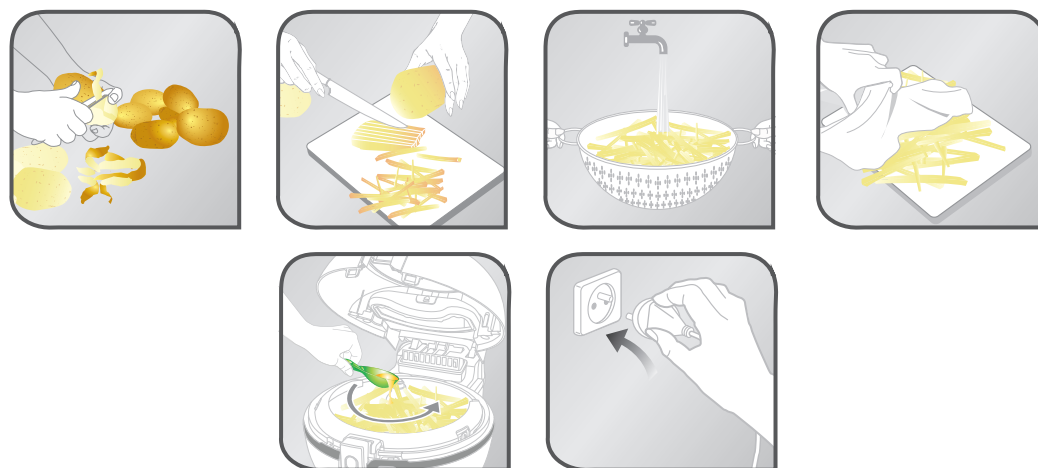

* Selon modèle - Depending on model - Je nach Modell
Afhankelijk van het model - A seconda del modello
Según modelo - Dependendo do modelo / consoante os modelos - ανάλογα με το μοντέλο - Modele baġli olarak - Afhængig af model - Avhengig av modell
Beroende på modell - Mallista riippuen - Modelltöl fúgg en - У зависимости од модела - Ovisno o modelu В зависимости от модела - Odrvisno od modela В залежності од моделу - V závislosti na modelu V závislosti na modeli - Ovisno o modelu - Зависимости от модели - Залежно від моделі - In functie de model
* نچوذج على اعتمادا

ActiFry® Extra

ActiFry® Advance

ActiFry® Extra

ActiFry® Advance

ActiFry® Extra

ActiFry® Advance