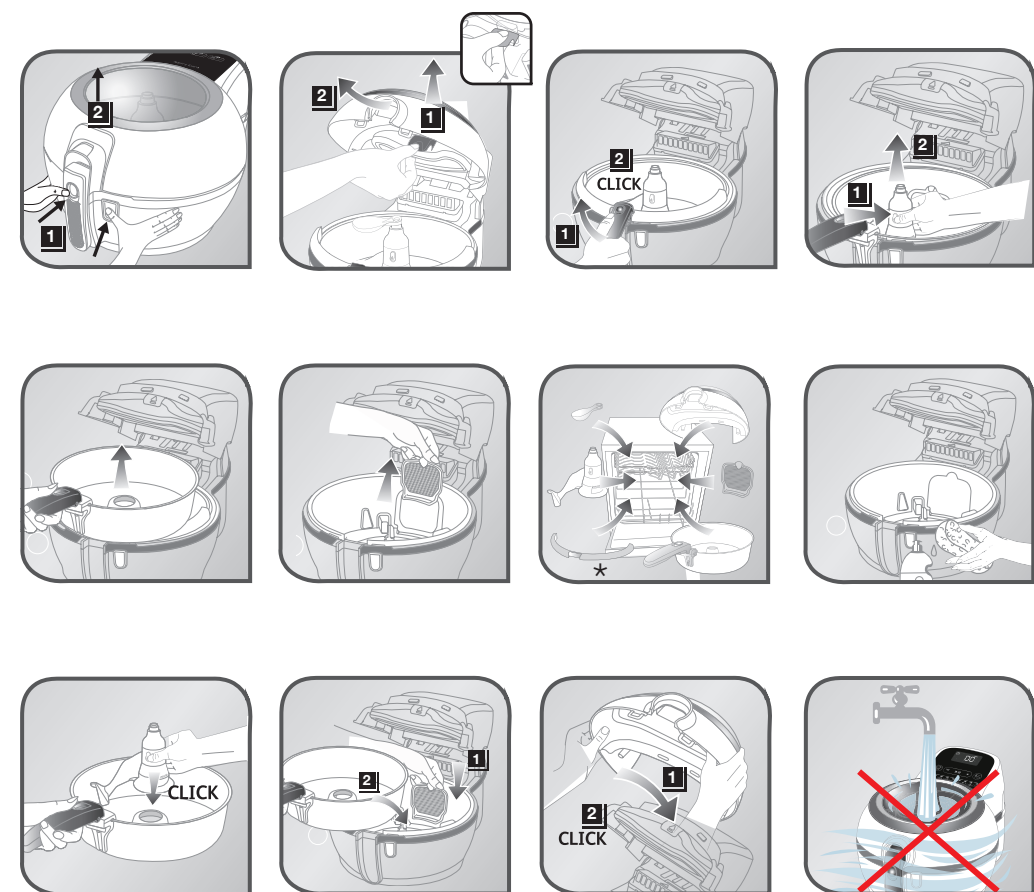

* Selon modèle - Depending on model - Je nach Modell
Afhankelijk van het model - A seconda del modello
Según modelo - Dependendo do modelo / consoante os modelos - ανάλογα με το μοντέλο - Modele baġli olarak - Afhængig af model - Avhengig av modell
Beroende på modell - Mallista riippuen - Modelltöl fúgg en - У зависимости од модела - Ovisno o modelu В зависимости от модела - Odrvisno od modela В залежності од моделу - V závislosti na modelu V závislosti na modeli - Ovisno o modelu - Зависимости от модели - Залежно від моделі - In functie de model
* نچوذج على اعتمادا

ActiFry® Extra

ActiFry® Advance

ActiFry® Extra

ActiFry® Advance

ActiFry® Extra

ActiFry® Advance