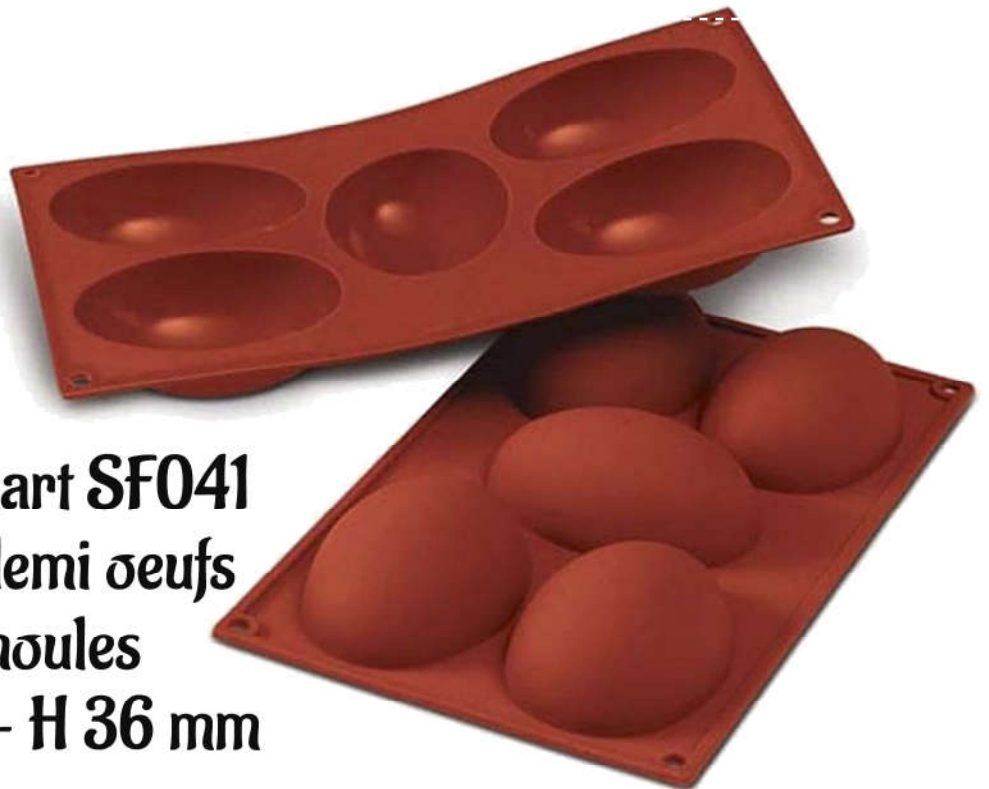

www.passionsbycath.fr

**Découper le gabarit
à l'intérieur du trait noir**

**Gabarit
Moule Silikomart

BASE DE L'ŒUF**

**Gabarit
Moule Silikomart

INTÉRIEUR DE L'ŒUF**

**Moule Silikomart SF041
Empreinte 5 demi œufs
Lot de 2 moules
102 X 73 mm – H 36 mm**